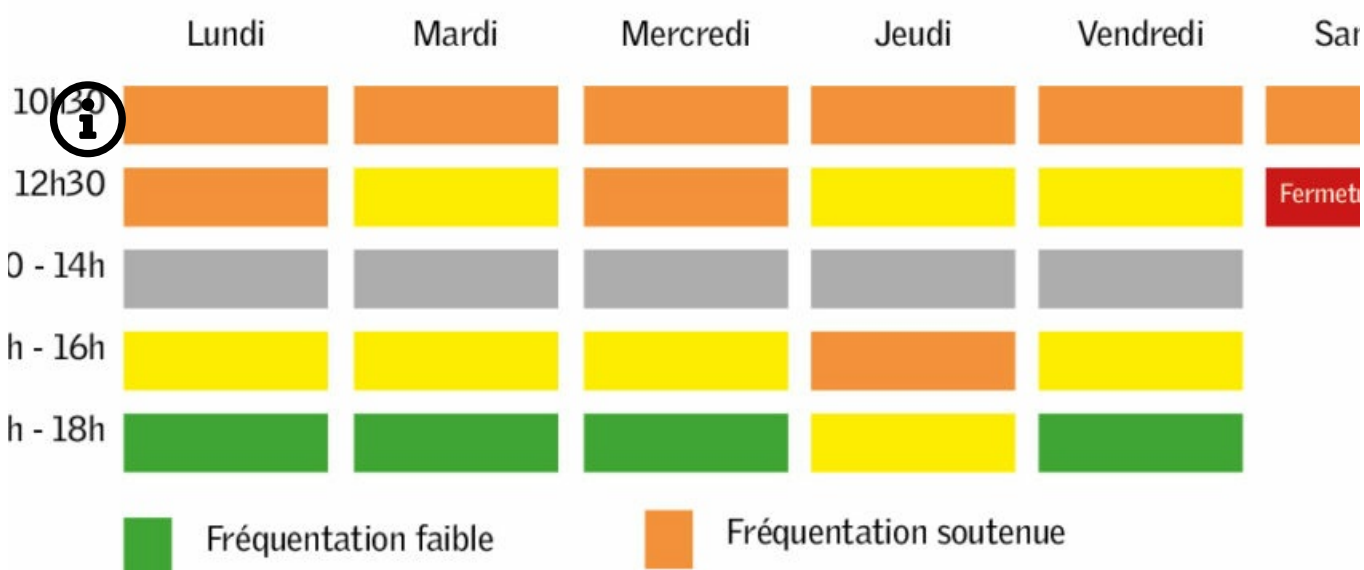

Les horaires de la mairie

Retrouvez les horaires de la mairie sur cette page.

À compter du mardi 7 décembre, la mairie sera désormais ouverte au public :

- du lundi au vendredi de 8h30 à 12h30 et de 14h à 18h (*sauf le mardi après-midi à partir de 15h*)
- le samedi de 8h30 à 12h
- fermeture les dimanches et les jours fériés.

Samedi 25 décembre 2021
Samedi 1er janvier 2022
Samedi 26 février 2022
Samedi 16 avril 2022
Samedi 4 juin 2022
Samedi 29 octobre 2022
Samedi 12 novembre 2022
Samedi 24 décembre 2022
Samedi 31 décembre 2022

Attention le service état civil et citoyenneté (actes de naissance, décès, mariage, élection, recensement) est fermé tous les mardis après-midi.

Quand vous rendre en mairie ?

Fréquentation moyenne

Fréquentation forte