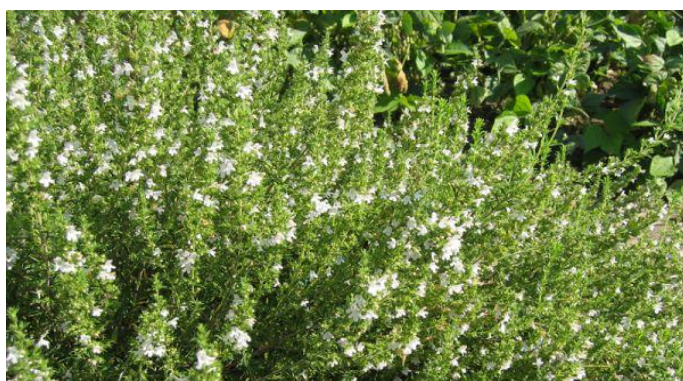

Satureja hortensis
Sarriette commune